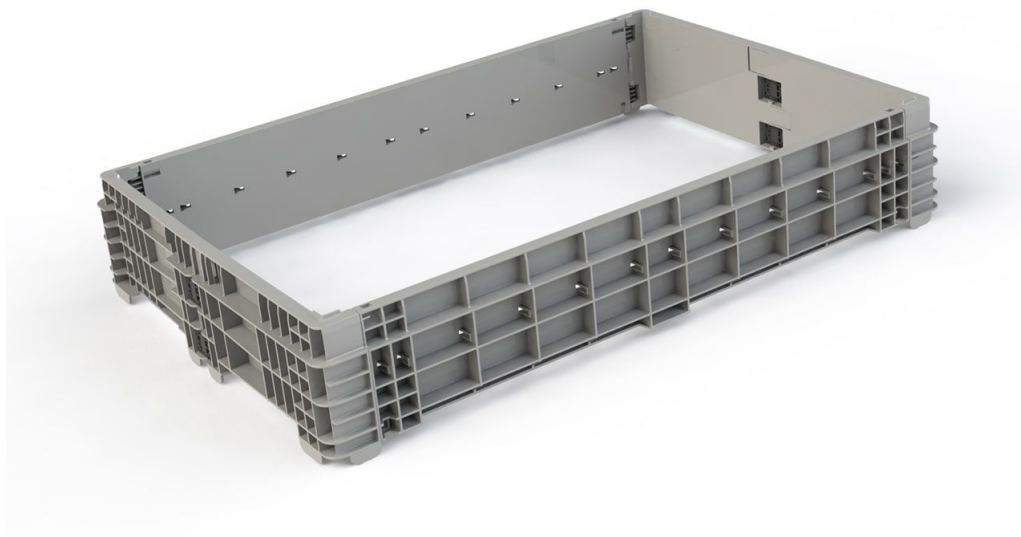

СКЛАДНОЙ ПЛАСТИКОВЫЙ БОРТ 1200X1000X200

31.822.91

Описание

Складной пластиковый борт предназначен для сохранности продукции при хранении и транспортировке. Выгодная альтернатива деревянным бортам, т.к. пластиковые борты не подвержены гниению, плесневению, их легко мыть и хранить, а легкий вес позволяют перемещать борты без использования спецтехники.

Складные пластиковые борты легко соединяются друг с другом, что предоставляет возможность хранения товаров различных габаритов.

В сложенном виде занимают гораздо меньше места, что позволяет выгодно хранить и транспортировать используя как многооборотную тару.

Преимущества

- Экономия пространства при хранении и обратной транспортировке
- Габариты, оптимизированы под использование внутри торговых помещений
- Малый собственный вес
- Подходит для международных экспортных перевозок

Характеристики

Внешние размеры (мм)	1200x1000x200	Код номенклатуры IPlast	92149
Цвет	серый	Вес (кг)	6,2
Кол-во на паллете (шт)	64	Кол-во в еврофуре (шт)	1408

Материал	PP	Статическая нагрузка (кг)	1000
----------	----	------------------------------	------