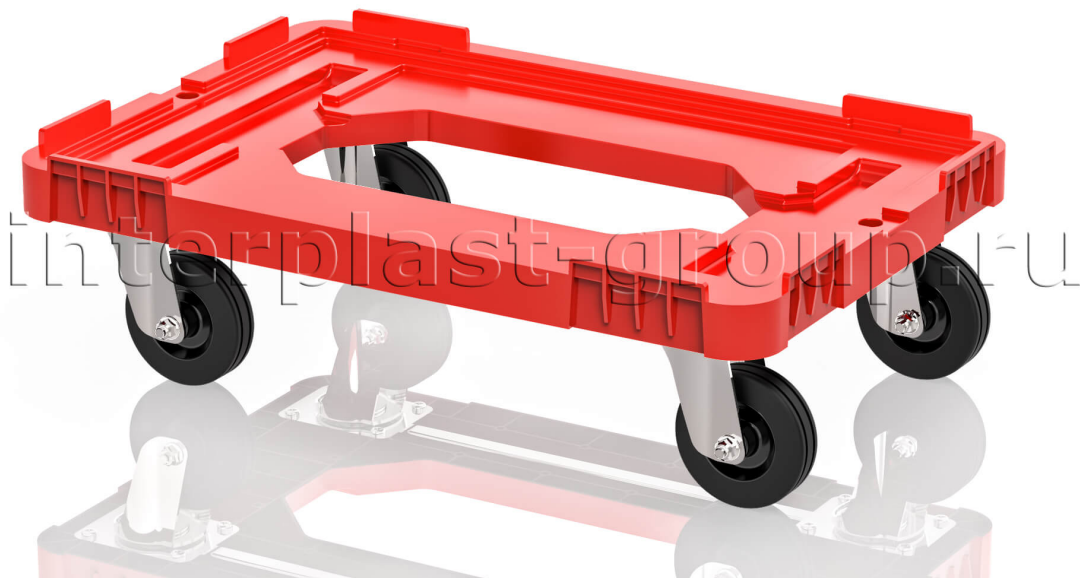

ТЕЛЕЖКА ПЛАСТИКОВАЯ С ОТВЕРСТИЕМ БЕЗ ТОРМОЗОВ УСИЛЕННАЯ КРАСНАЯ

42.640.40.PE.O.St.C6.3

Описание

Представляем вам уникальную Пластиковую тележку для хранения и транспортировки ящиков, которая станет незаменимым помощником в вашем бизнесе!

Эта тележка – воплощение прогрессивных идей в области грузоперевозок. Вне зависимости от размеров или загруженности ящиков (600x400 мм, 400x300 мм), наша тележка с легкостью справится с любой задачей, делая процесс логистики максимально простым и эффективным.

Конструкция тележки разработана с особым акцентом на прочность и надежность. Она сплошная и имеет усиленное место для захвата, позволяющее удобно манипулировать тележкой крючком. Большое количество ребер жесткости обеспечивает ей допустимую статическую и динамическую нагрузку до впечатляющих 300 кг.

Удобство и маневренность – вот что делает нашу тележку по-настоящему уникальной. Четыре поворачивающихся на 360 градусов колеса с диаметром 100 мм позволят вам свободно перемещаться даже в самых ограниченных пространствах. А базовая комплектация тележки с двумя колесами с тормозом и двумя без тормоза обеспечит максимальный контроль над движением.